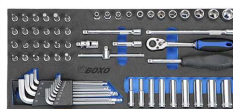

8410:-

Dessa satser kan också väljas, proffsverktyg

Knipex tångsats 265-KX001 730:-

Felo slagskruvmejslar 260-FX550 610:-

Felo skruvmejselsats 260-FX400 580:-

Självklart finns det ytterligare satser att tillgå, fråga om det är något ni saknar

Alla priser är exkl moms

Hylssats 1/4"
284-BX037 **799:-**

Hylssats 1/4" tum
284-BX001S **799:-**

Hylssats 3/8"
284-BX002A **638:-**

Hylssats 3/8" tum
284-BX002S **638:-**

Hylssats 1/2"
284-BX003A **851:-**

Hylssats 1/2" tum
284-BX003S **851:-**

Slagskruvmejslar
284-BX004 **401:-**

Skruvmejslar
284-BX004A **299:-**

Slagskruvmejslar
284-BX005 **425:-**

Skruvmejslar
284-BX005A **364:-**

Torx-slagskruvmejslar
284-BX005T **576:-**